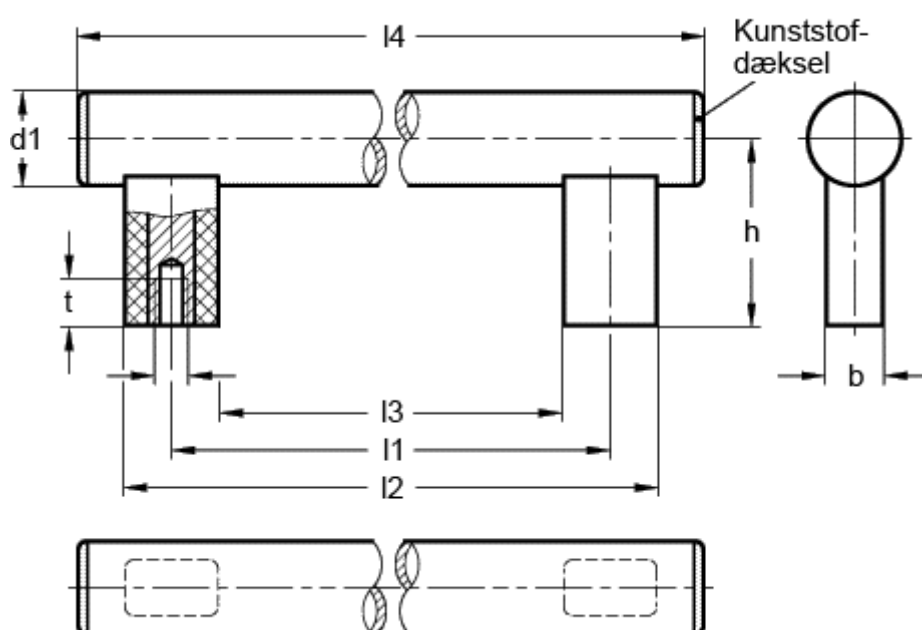

Varenummer: 20170300

Beskrivelse: E+G Rørgreb GN 666-30-M8-300-SW

Mål

b = 18

t min = 15

d1 = 30

d2 = M8

h = 60

l1 = 300

l2 = 330

l3 = 270

l4 = 365